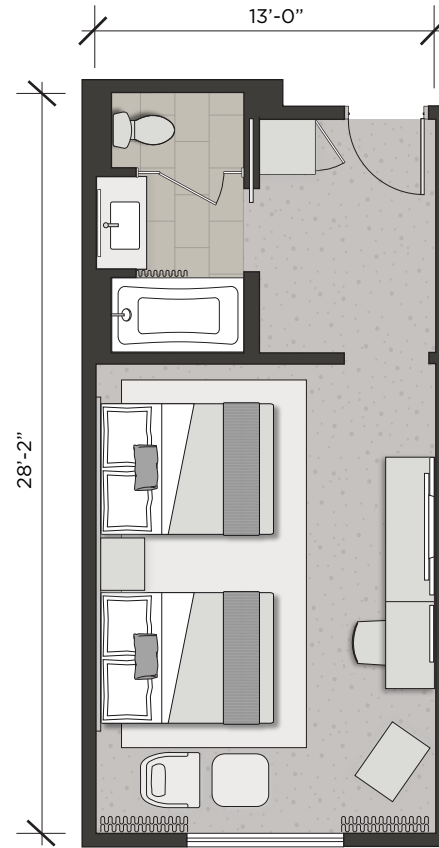

King

Double Queen

GUESTROOM TYPES	ROOM MIX PERCENTAGE %	UNIT(S)	AREA(SF)	AREA(SF)
King	60%	150	360	54,000
Double Queen	40%	100	366	36,600
<b>TOTAL</b>	<b>100%</b>	<b>250</b>	<b>726</b>	<b>90,600</b>