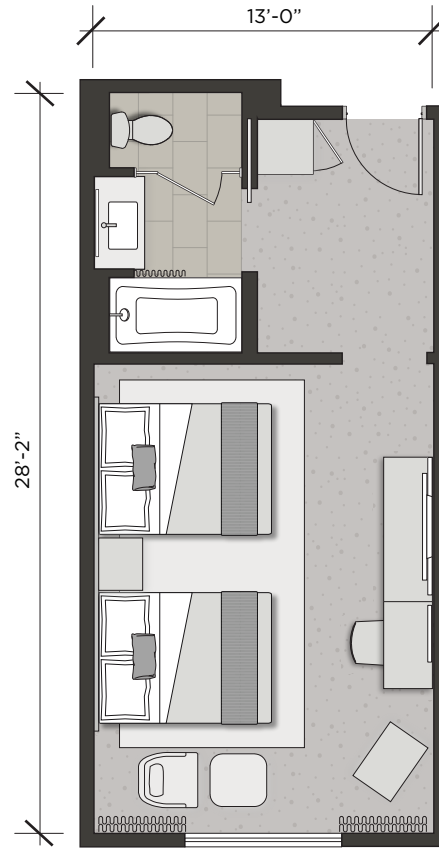

King

Double Queen

GUESTROOM TYPES	ROOM MIX PERCENTAGE %	UNIT(S)	AREA(SF)	AREA(SF)
King	60%	150	360	54,000
Double Queen	40%	100	366	36,600
<b>TOTAL</b>	<b>100%</b>	<b>250</b>	<b>726</b>	<b>90,600</b>